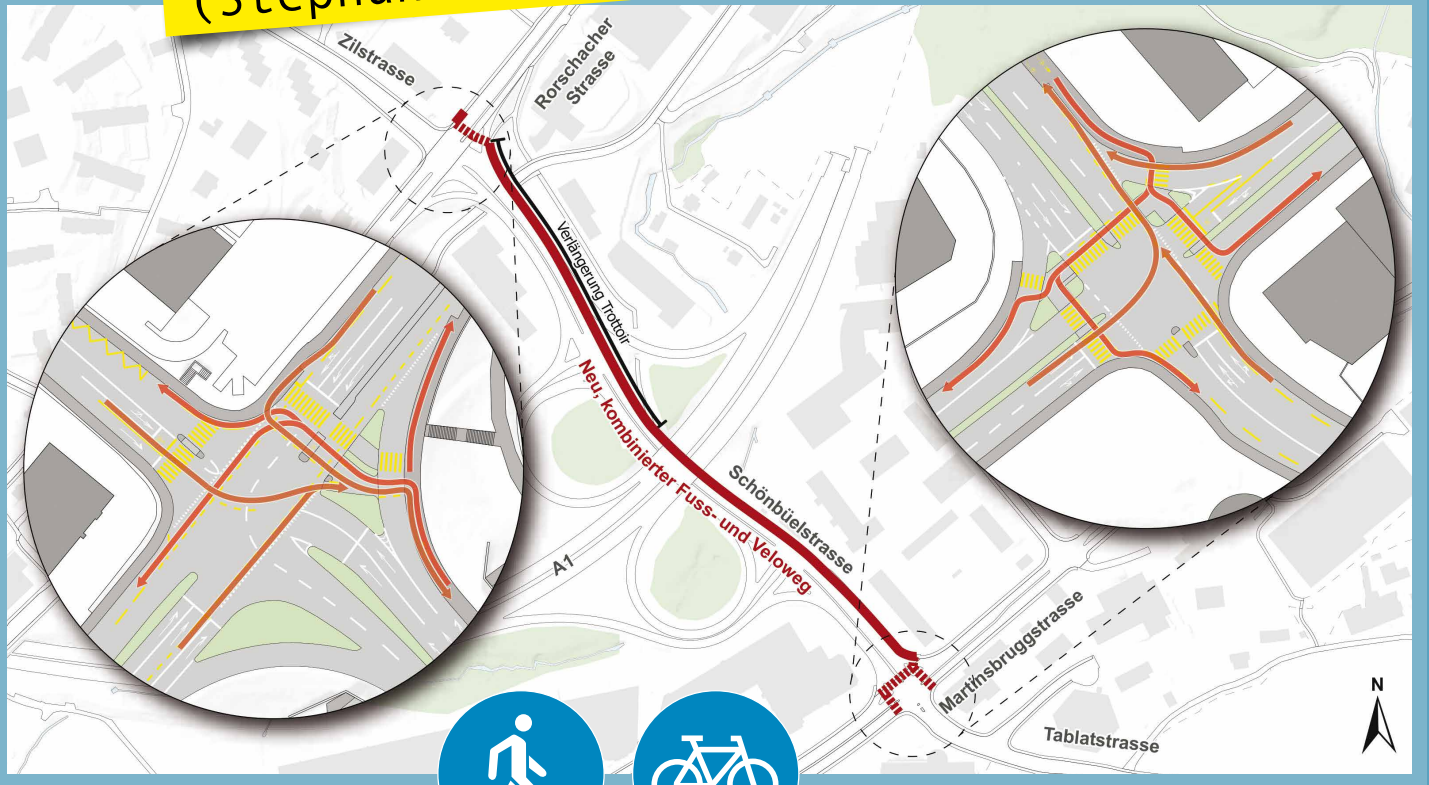

# Sicher unterwegs ...

Fuss- und Veloverbindung Schönbüelstrasse  
(Stephanshorn – Martinsbrugg)

## Das ist neu

- Auf der ausgebauten Schönbüelstrasse geht's mit dem Velo sicher und unkompliziert an den Autobahn-Abzweigern vorbei
- Die Schönbüelstrasse verbindet Quartiere: Stephanshorn/Zil – Martinsbrugg/Vogelherd/Achslen
- Der separate Fuss- und Veloweg schafft Komfort und Sicherheit