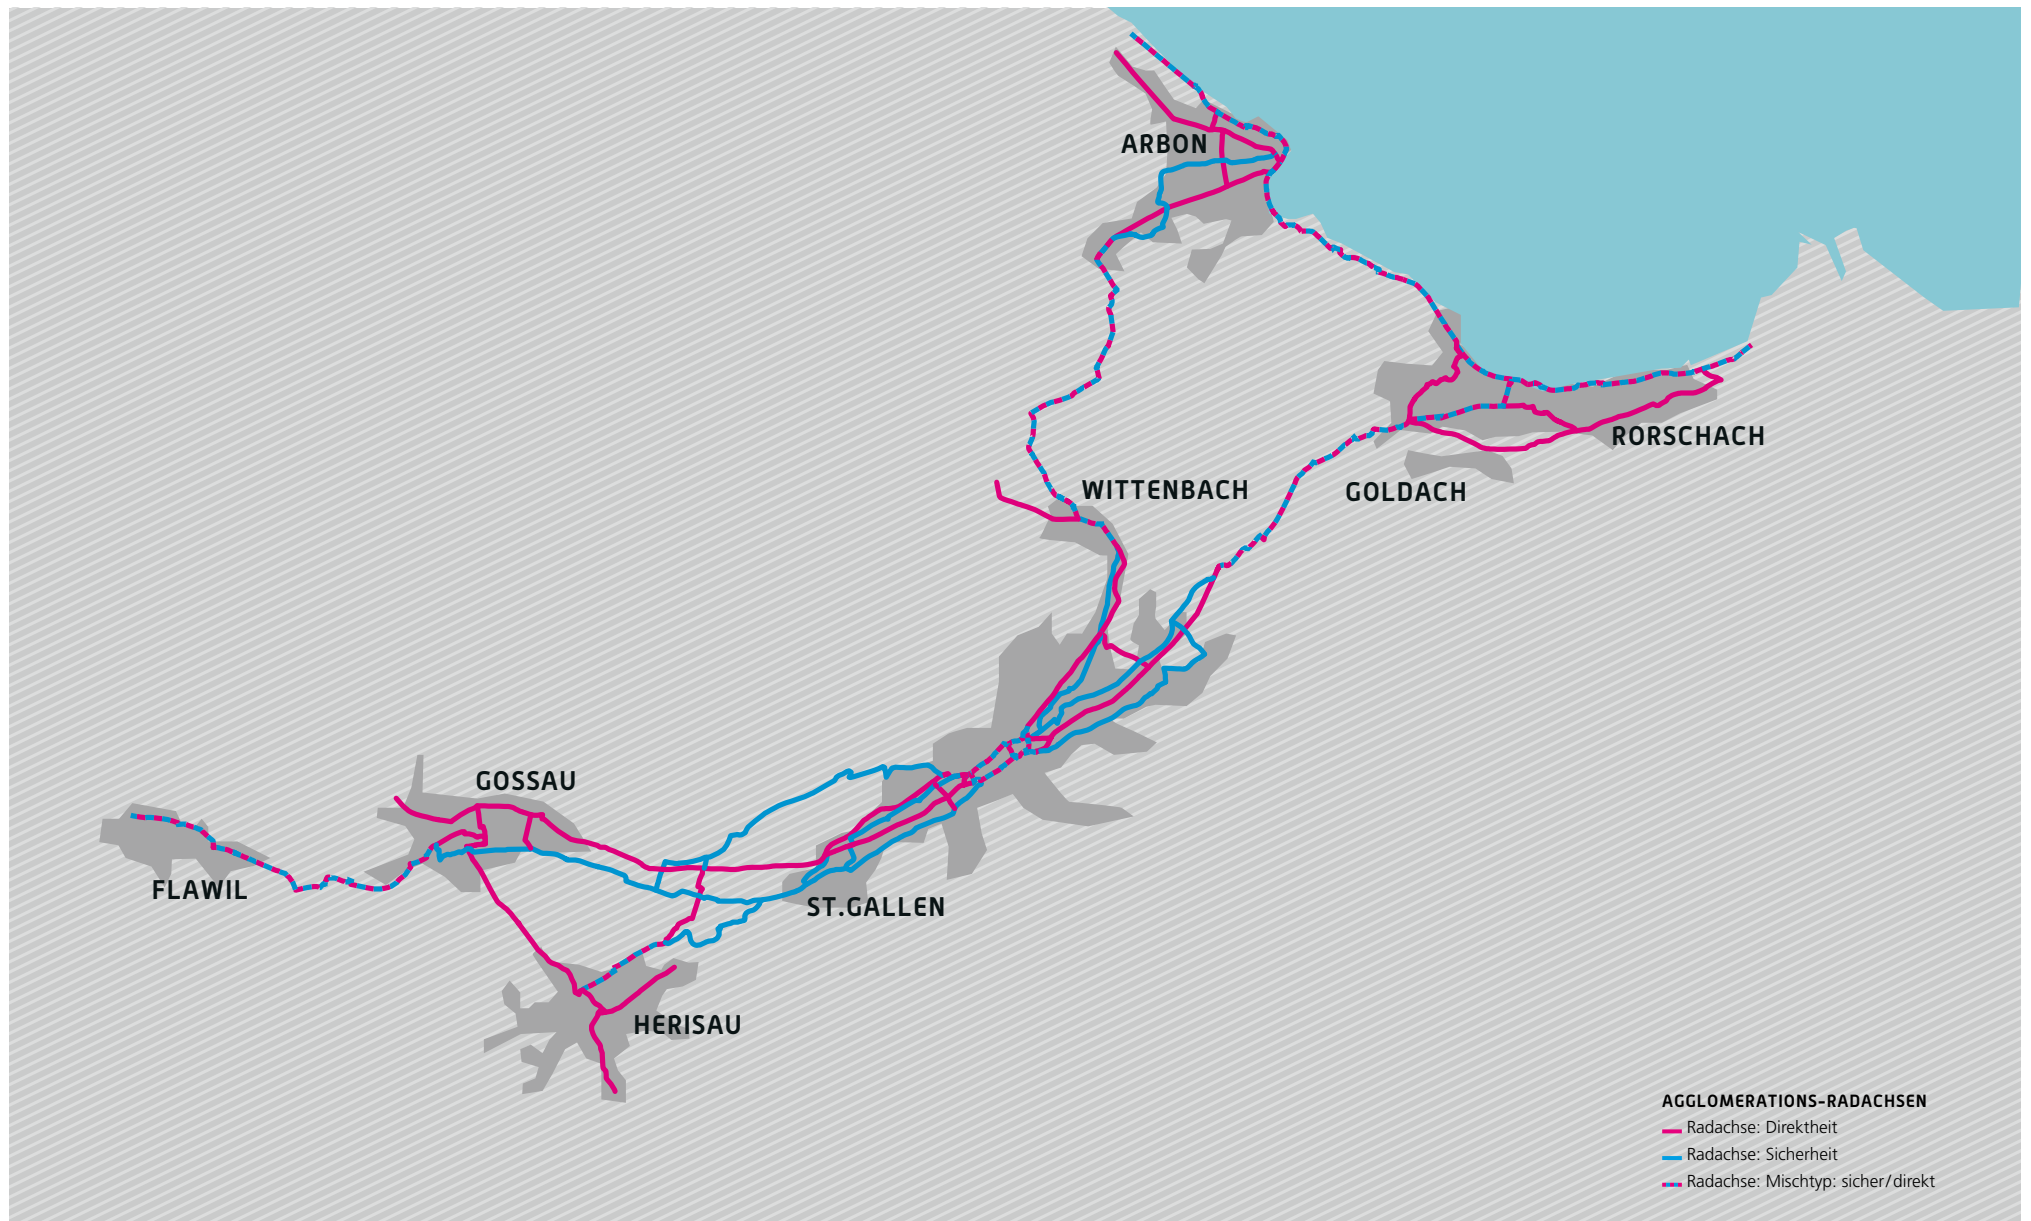

RADACHSEN REGION APPENZELL AR / ST.GALLEN / BODENSEE